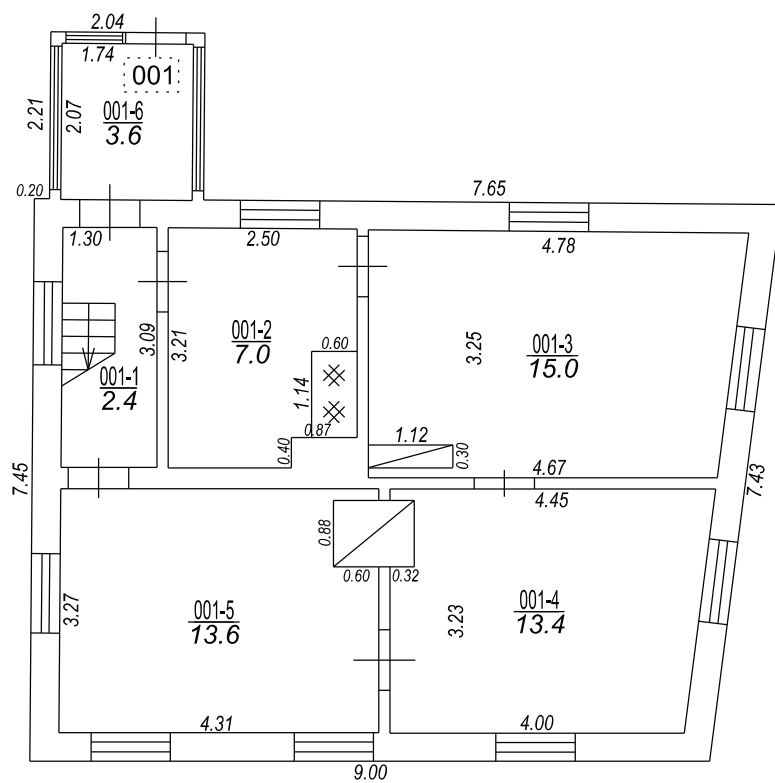

Izgatavots no VZD arhīva materiāliem bez apsekošanas apvidū

APBŪVES PLĀNS		
KADASTRA APZĪMĒJUMS	MĒROGS	LPP.
62010100049	1 : 500	4

Izgatavots no VZD arhīva materiāliem bez apsekošanas apvidū

STĀVA PLĀNS			
KADASTRA APZĪMĒJUMS	STĀVS	MĒROGS	LPP.
62010100049001	1	1 : 100	5