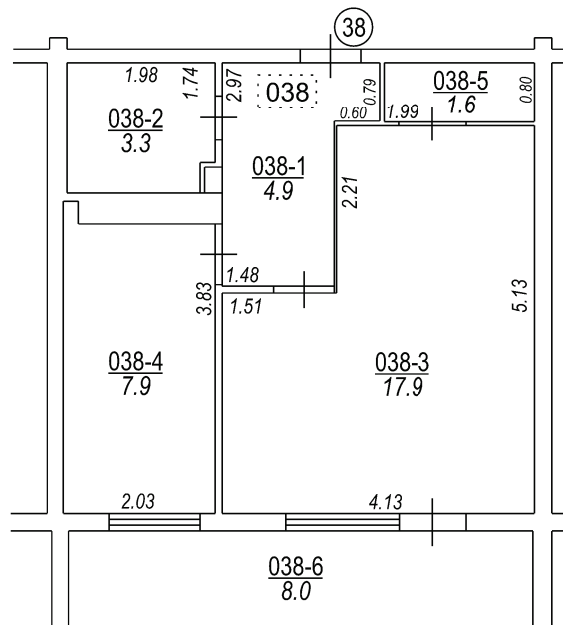

Meiju iela

Izgatavots no VZD arhīva materiāliem bez apsekošanas apvidū

TELPU GRUPAS PLĀNS		
KADASTRA APZĪMĒJUMS	MĒROGS	LPP.
01000910072003038	1 : 100	4