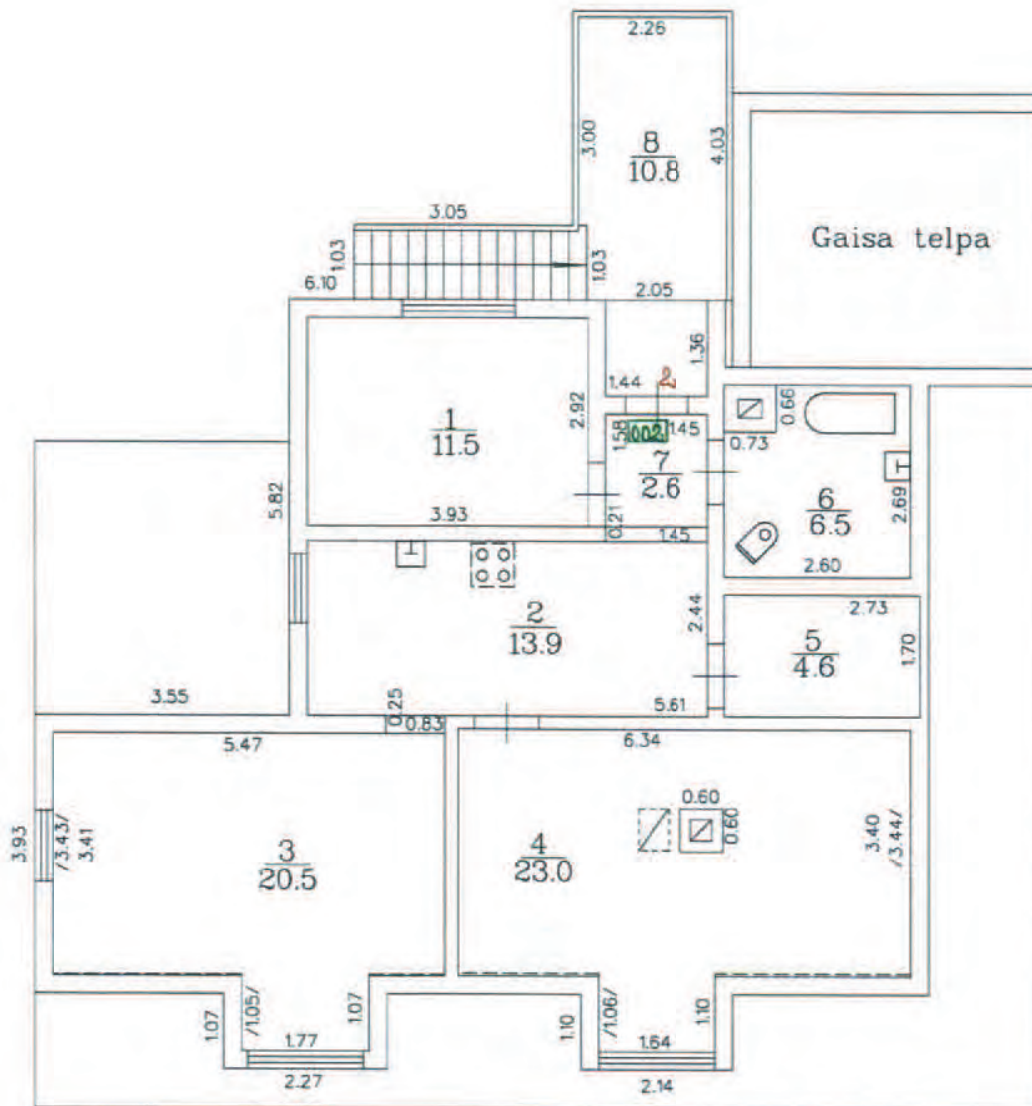

BŪVES 1. STĀVA PLĀNA SHĒMA

Arī norādīts 1B/4 telpas 1-7.

TĒM: *[Signature]* Tatjana Stūrīte
 KONKURANTS: *[Signature]* Māriete Ose
 2005. g. 22. 03.

BŪVES 2. STĀVA PLĀNA SHĒMA

zīmējums & telpas
1, 4, 6, 7 - nav uzraudzīti
projekts.