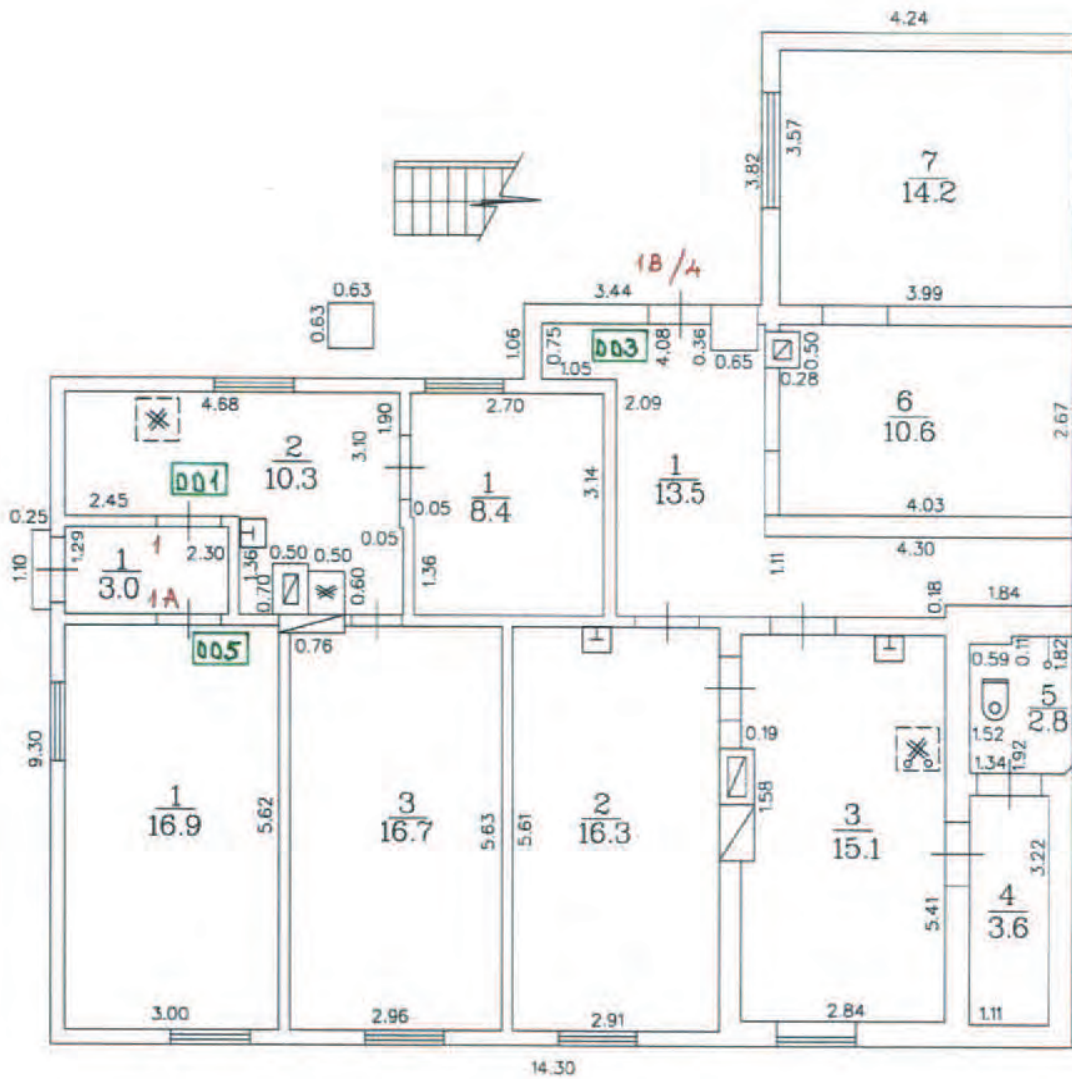

BŪVES 1. STĀVA PLĀNA SHĒMA

Arī norādīts 1B/4 telpas 1-7.

TĒM: *[Signature]* Tatjana Stūrīte
 KONKURANTS: *[Signature]* Māriete Ose
 2005. g. 22. 03.

BŪVES 2. STĀVA PLĀNA SHĒMA

zīmējums & telpas
1, 4, 6, 7 - nav uzraudzīti
projekts.